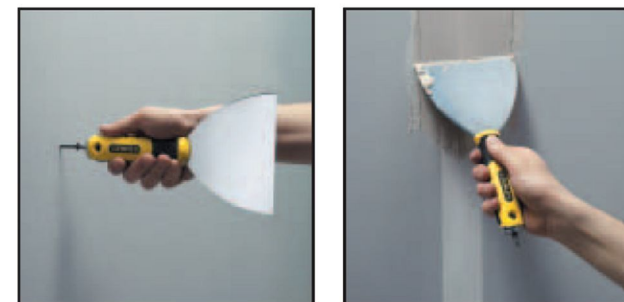

## НЕРЪЖДАЕМА ШПАКЛА С 2 PHILLIPS НАКРАЙНИКА

- Острие от неръждаема стомана предпазва от ръжда и осигурява трайност
- Финна цинкова сплав отзад на шапката за дълготрайност
- Острието изтънено от дръжката към върха за еластичност
- Биматериална дръжка за удобство и протекция
- Към задната шапка включени: 100, 125, 150 mm Phillips накрайници
- Дупка в горната част на дръжката за окачване

STANLEY	i	📦	📧	📊
STHT0-28000	100 mm	-	6	3253560280000
STHT0-28034	125 mm	-	6	3253560280345
STHT0-28041	150 mm	-	6	3253560280413